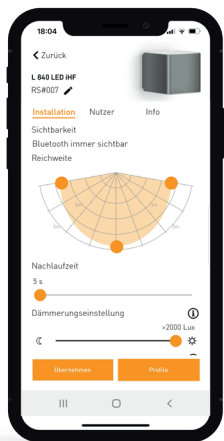

# Connected lighting. Setzen Sie auf das Licht der Zukunft.

Bluetooth ist mittlerweile der Standard für die kabellose Datenübertragung. Praktisch, dass sich nun auch Außenleuchten von STEINEL damit miteinander vernetzen lassen – auch produktübergreifend. Mit der kostenlosen STEINEL App können Sie nun individuelle Einstellungen vornehmen und Lichtszenen definieren.

Die Einstellungen der einzelnen Leuchten, das Zusammenschalten mehrerer Leuchten zu einer Gruppe, alles bequem per App.